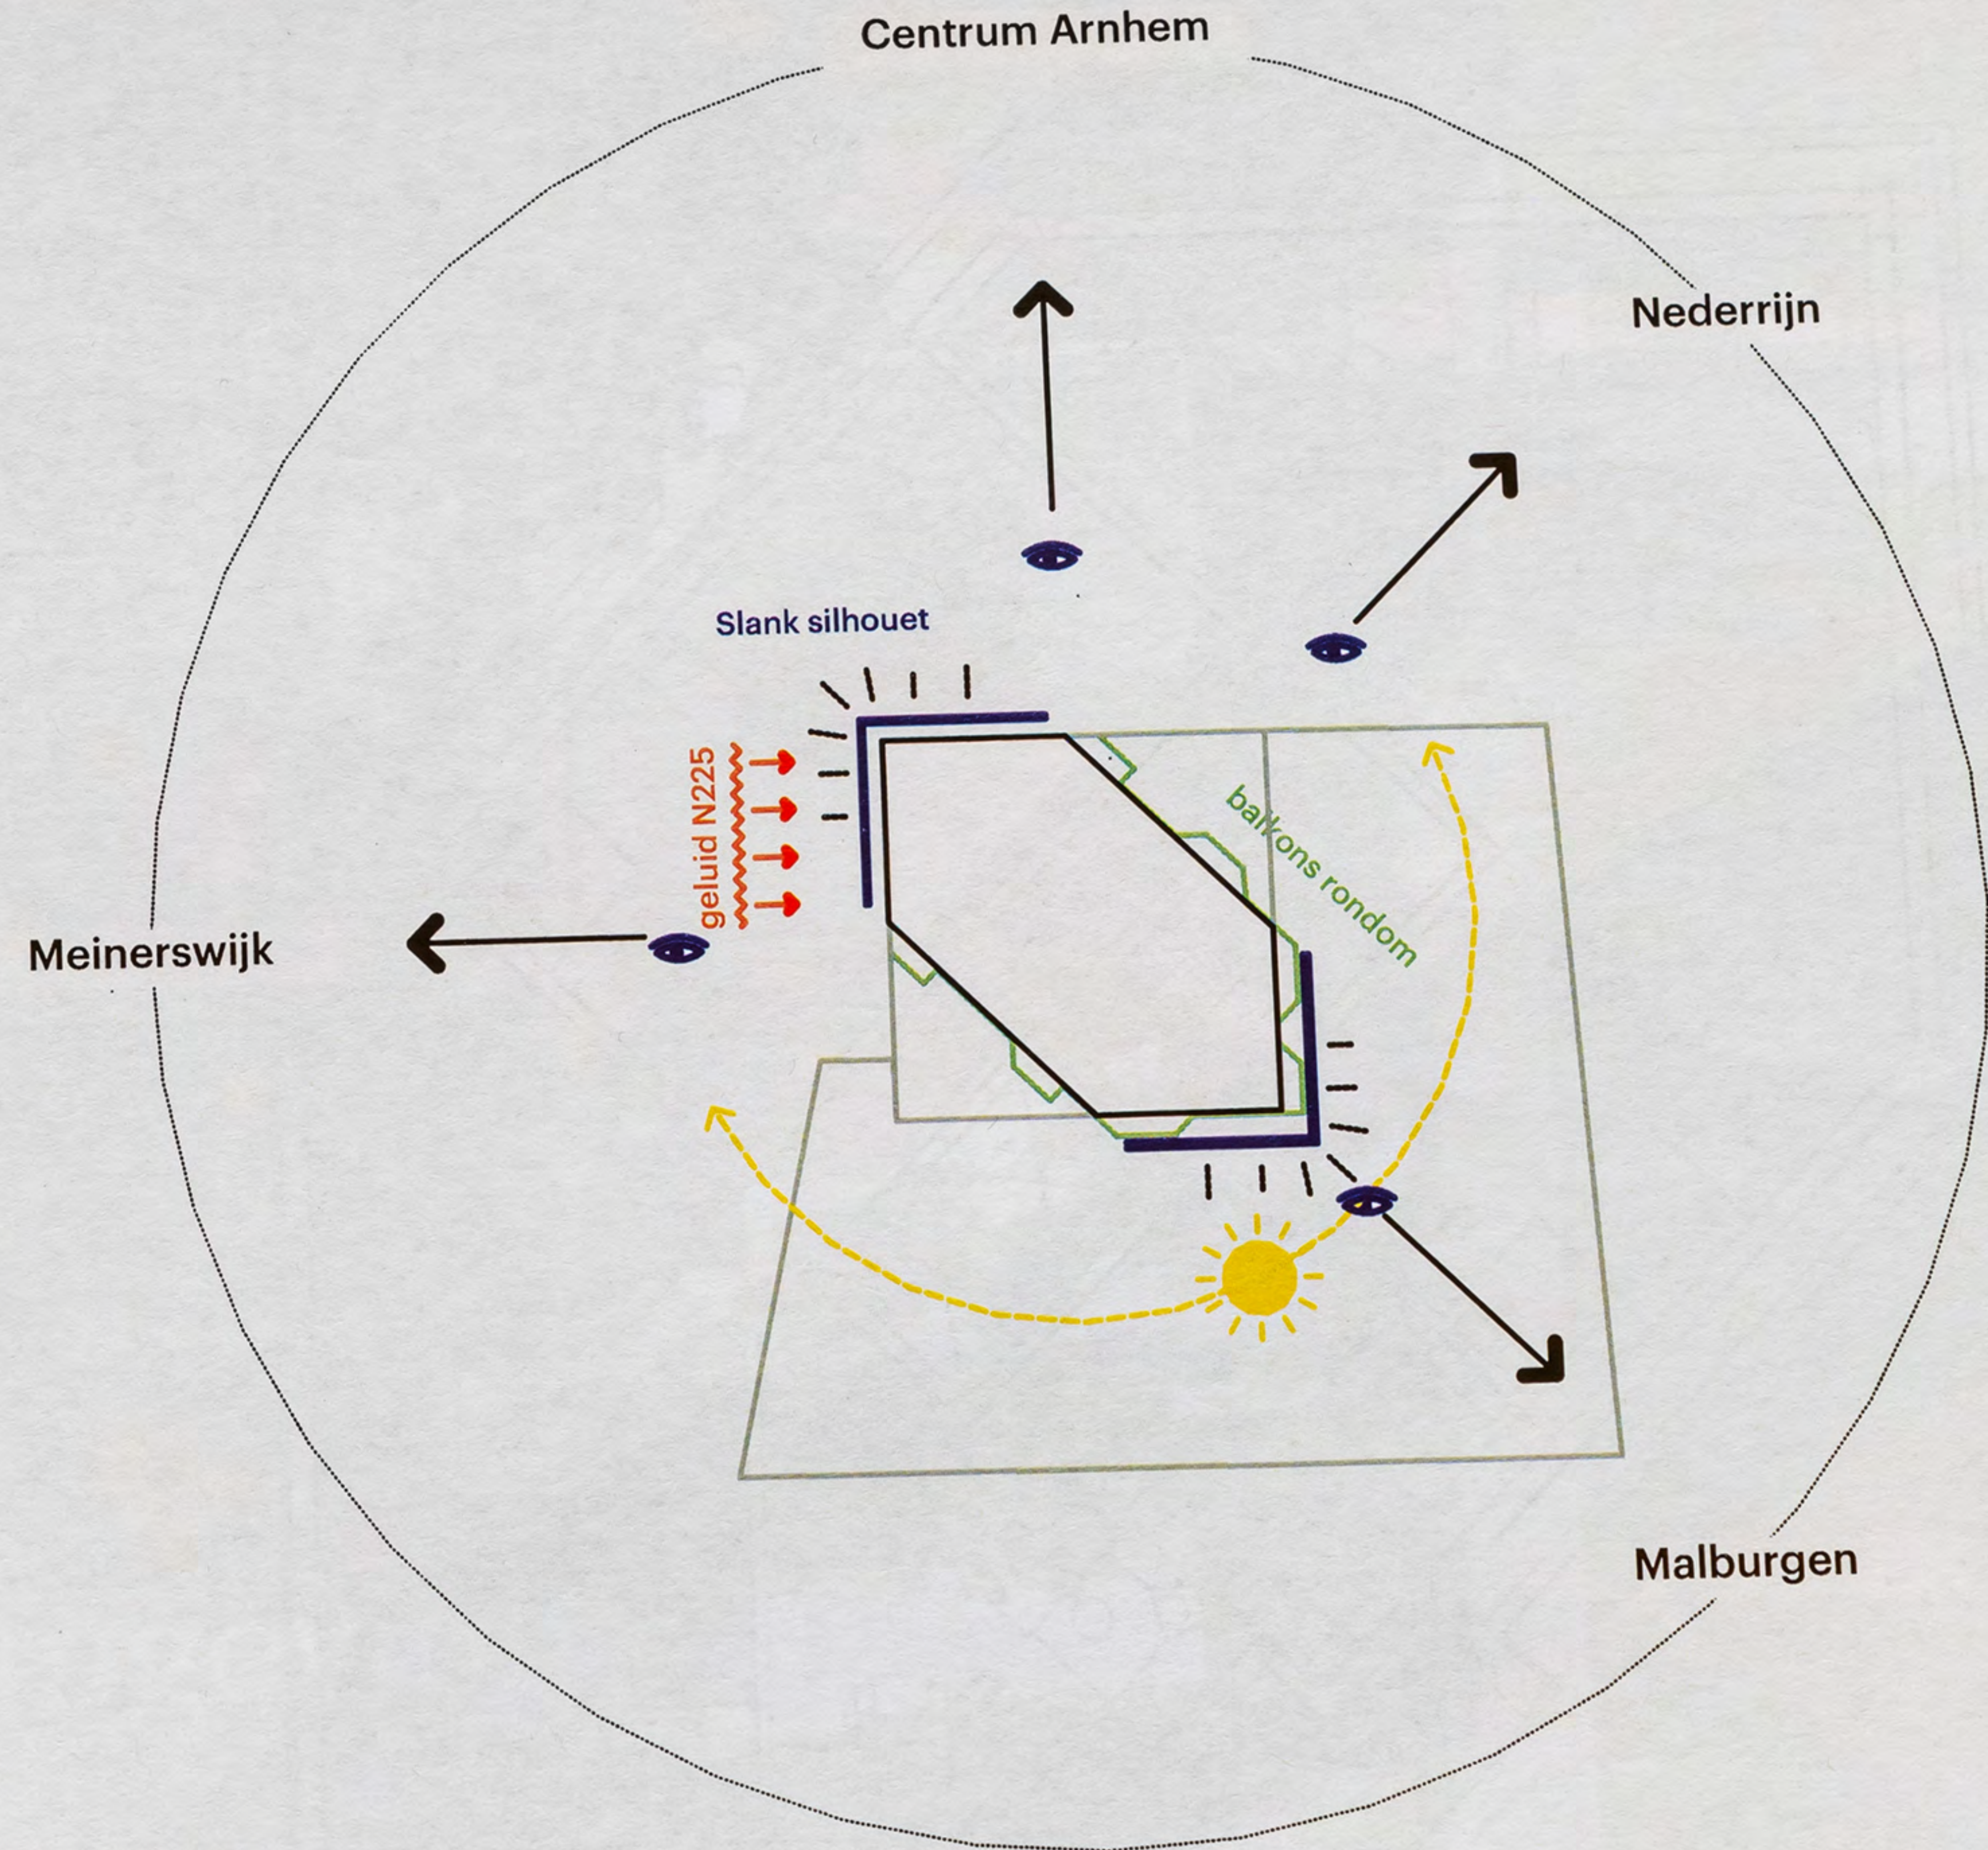

Van alle zijden de
unieke uitstraling

Mandelatoren

Verbinden met de omgeving

Plattegrond

Concept

De plattegrond indeling is zo ontworpen dat bezonning en privacy optimaal benut worden en geluidsbelasting zoveel mogelijk vermeden.

Kansen Uitzicht, bezonning, geluid

Concept

4. Groene verbinding voetgangers en fietsers kunnen via een brugverbinding aan de achterzijde naar de dijk. Auto's rijden via de bocht naar beneden.

4. Groene verbinding

Concept

2. **Diamant vorm** Het gebouw draait 'weg' van de N225, bovendien creëert dit een slank silhouet.

Mandelatoren

Verbonden met de
dijk...